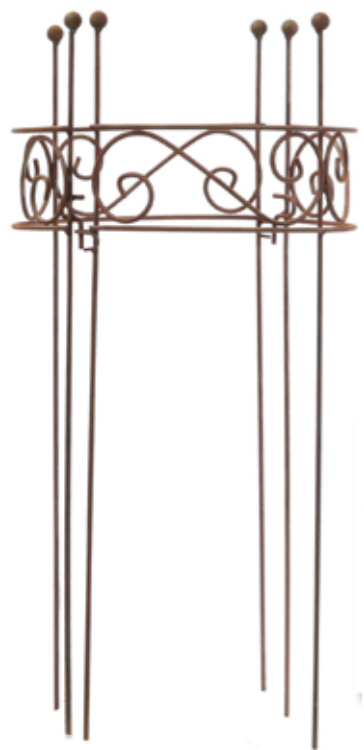

Eisen Pflanzstütze halbrund, rost
38xH78cm mit Kugeldeko
Art. D85141
VP: 1 / UKT: 5

Eisen-Staudenhalter, rost
37x19xH89cm
Art. 38986
VP: 1 / UKT: 24

Eisen-Staudenhalter, rost
26x13xH75cm
Art. 38987
VP: 1 / UKT: 24