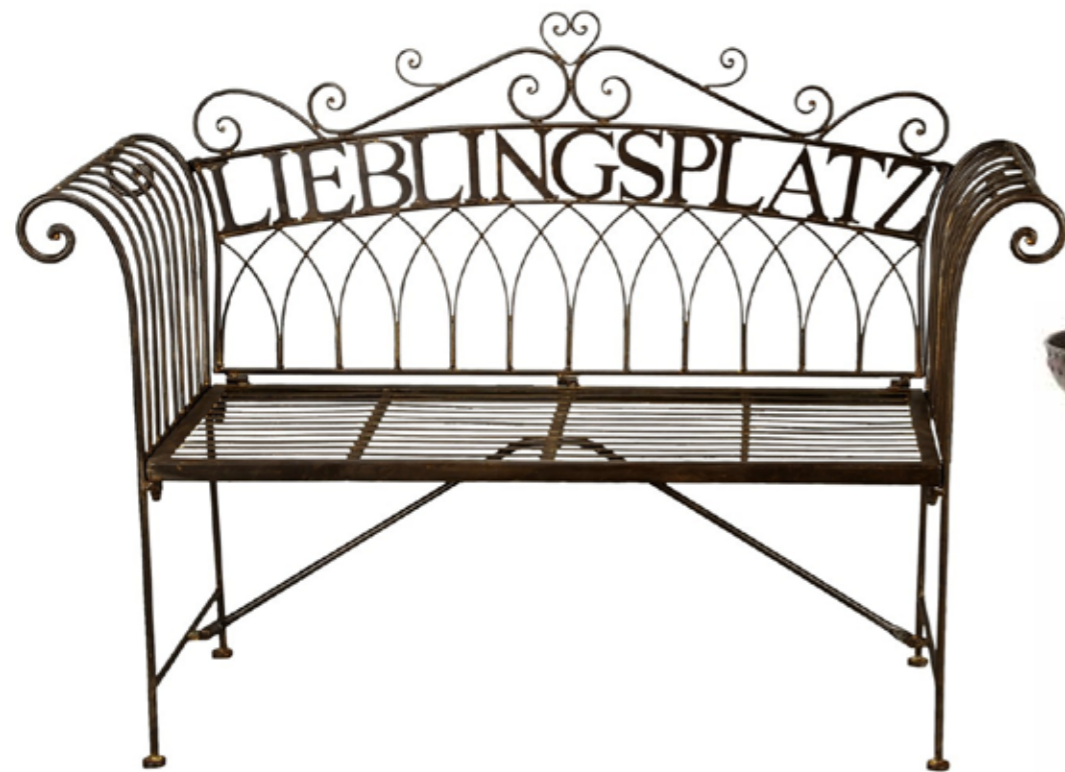

Holz-Schild Gartenträume
35xH26cm
Art. D85958
VP: 6 / UKT: 24

Holz-Schild Gartenregeln 4f.
35xH27cm
Art. D85962
VP: 6 / UKT: 24

Holz-Schild Feierabend 35xH-27cm
Art. D85964
VP: 6 / UKT: 24

Met.Bank LLIEBLINGSPLATZ
135x48xH95cm, dunkelbraun
Art. 38211
VP: 1 / UKT: 1
4 053267 809684